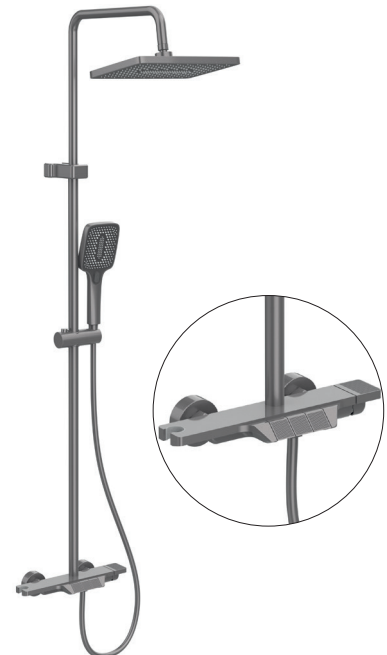

**MIXXUS™**

SANITARY WARES

*Premium*

**NEW**

ЗМІШУВАЧІ  
ТА ДУШОВІ КОЛОНИ  
ООНВЛЕННЯ АСОРТИМЕНТУ

ЗМІШУВАЧІ ДЛЯ ВАННОЇ КІМНАТИ  
**MIXXUS** *Premium*

**TERRA 001 (NUT)**

Змішувач для умивальника  
(колір хром)  
MI8378

**TERRA 001 (NUT) GRAPHITE**

Змішувач для умивальника  
(колір графіт)  
MI8383

**TERRA 009**

Змішувач для ванни  
(колір хром)  
MI8379

**TERRA 009 GRAPHITE**

Змішувач для ванни  
(колір графіт)  
MI8384

ДУШОВІ КОЛОНИ ЗІ ЗМІШУВАЧЕМ  
**MIXXUS** *Premium*

**TERRA 009-J**

Душова колона зі змішувачем  
(колір хром)  
MI8380

**TERRA 009-J GRAPHITE**

Душова колона зі змішувачем  
(колір графіт)  
MI8385

**TERRA 029-J**

Душова колона зі змішувачем  
(колір хром)  
MI8381