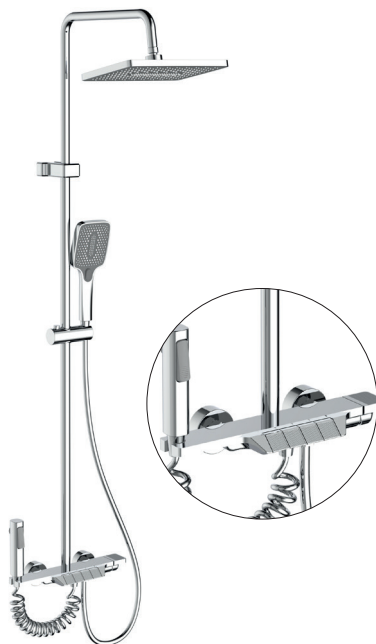

**MIXXUS™**

SANITARY WARES

*Premium*

**NEW**

ЗМІШУВАЧІ  
ТА ДУШОВІ КОЛОНИ  
ООНВЛЕННЯ АСОРТИМЕНТУ

ЗМІШУВАЧІ ДЛЯ ВАННОЇ КІМНАТИ  
**MIXXUS** *Premium*

**TERRA 001 (NUT)**

Змішувач для умивальника  
(колір хром)  
MI8378

**TERRA 001 (NUT) GRAPHITE**

Змішувач для умивальника  
(колір графіт)  
MI8383

**TERRA 009**

Змішувач для ванни  
(колір хром)  
MI8379

**TERRA 009 GRAPHITE**

Змішувач для ванни  
(колір графіт)  
MI8384

ДУШОВІ КОЛОНИ ЗІ ЗМІШУВАЧЕМ  
**MIXXUS** *Premium*

**TERRA 009-J**

Душова колона зі змішувачем  
(колір хром)  
MI8380

**TERRA 009-J GRAPHITE**

Душова колона зі змішувачем  
(колір графіт)  
MI8385

**TERRA 029-J**

Душова колона зі змішувачем  
(колір хром)  
MI8381

**TERRA 029-J GRAPHITE**

Душова колона зі змішувачем  
(колір графіт)  
MI8386

**RONDA 009-J**

Душова колона зі змішувачем  
(колір хром)  
M18382

**RONDA 009-J GRAPHITE**

Душова колона зі змішувачем  
(колір графіт)  
M18387