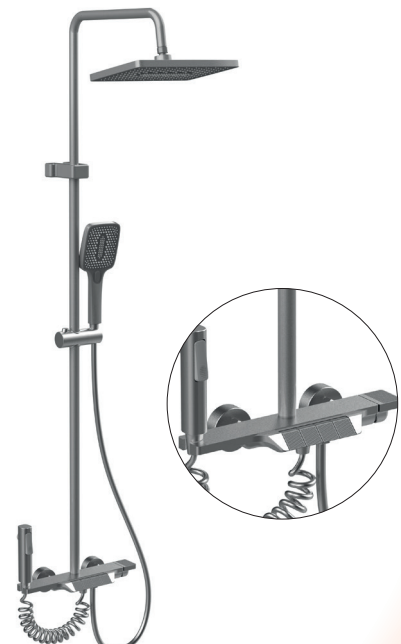

**MIXXUS™**

SANITARY WARES

*Premium*

**NEW**

ЗМІШУВАЧІ  
ТА ДУШОВІ КОЛОНИ  
ООНВЛЕННЯ АСОРТИМЕНТУ

ЗМІШУВАЧІ ДЛЯ ВАННОЇ КІМНАТИ  
**MIXXUS** *Premium*

**TERRA 001 (NUT)**

Змішувач для умивальника  
(колір хром)  
MI8378

**TERRA 001 (NUT) GRAPHITE**

Змішувач для умивальника  
(колір графіт)  
MI8383

**TERRA 009**

Змішувач для ванни  
(колір хром)  
MI8379

**TERRA 009 GRAPHITE**

Змішувач для ванни  
(колір графіт)  
MI8384

ДУШОВІ КОЛОНИ ЗІ ЗМІШУВАЧЕМ  
**MIXXUS** *Premium*

**TERRA 009-J**

Душова колона зі змішувачем  
(колір хром)  
MI8380

**TERRA 009-J GRAPHITE**

Душова колона зі змішувачем  
(колір графіт)  
MI8385

**TERRA 029-J**

Душова колона зі змішувачем  
(колір хром)  
MI8381

**TERRA 029-J GRAPHITE**

Душова колона зі змішувачем  
(колір графіт)  
MI8386

**RONDA 009-J**

Душова колона зі змішувачем  
(колір хром)  
M18382

**RONDA 009-J GRAPHITE**

Душова колона зі змішувачем  
(колір графіт)  
M18387